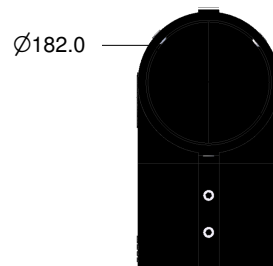

PIPE SHOWN FOR REFERENCE

Section A-A