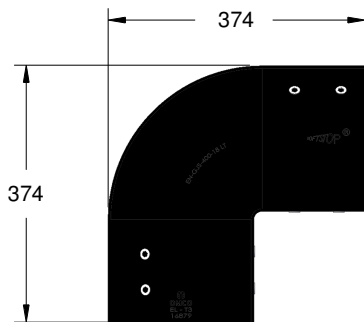

PIPE SHOWN FOR REFERENCE

Section A-A